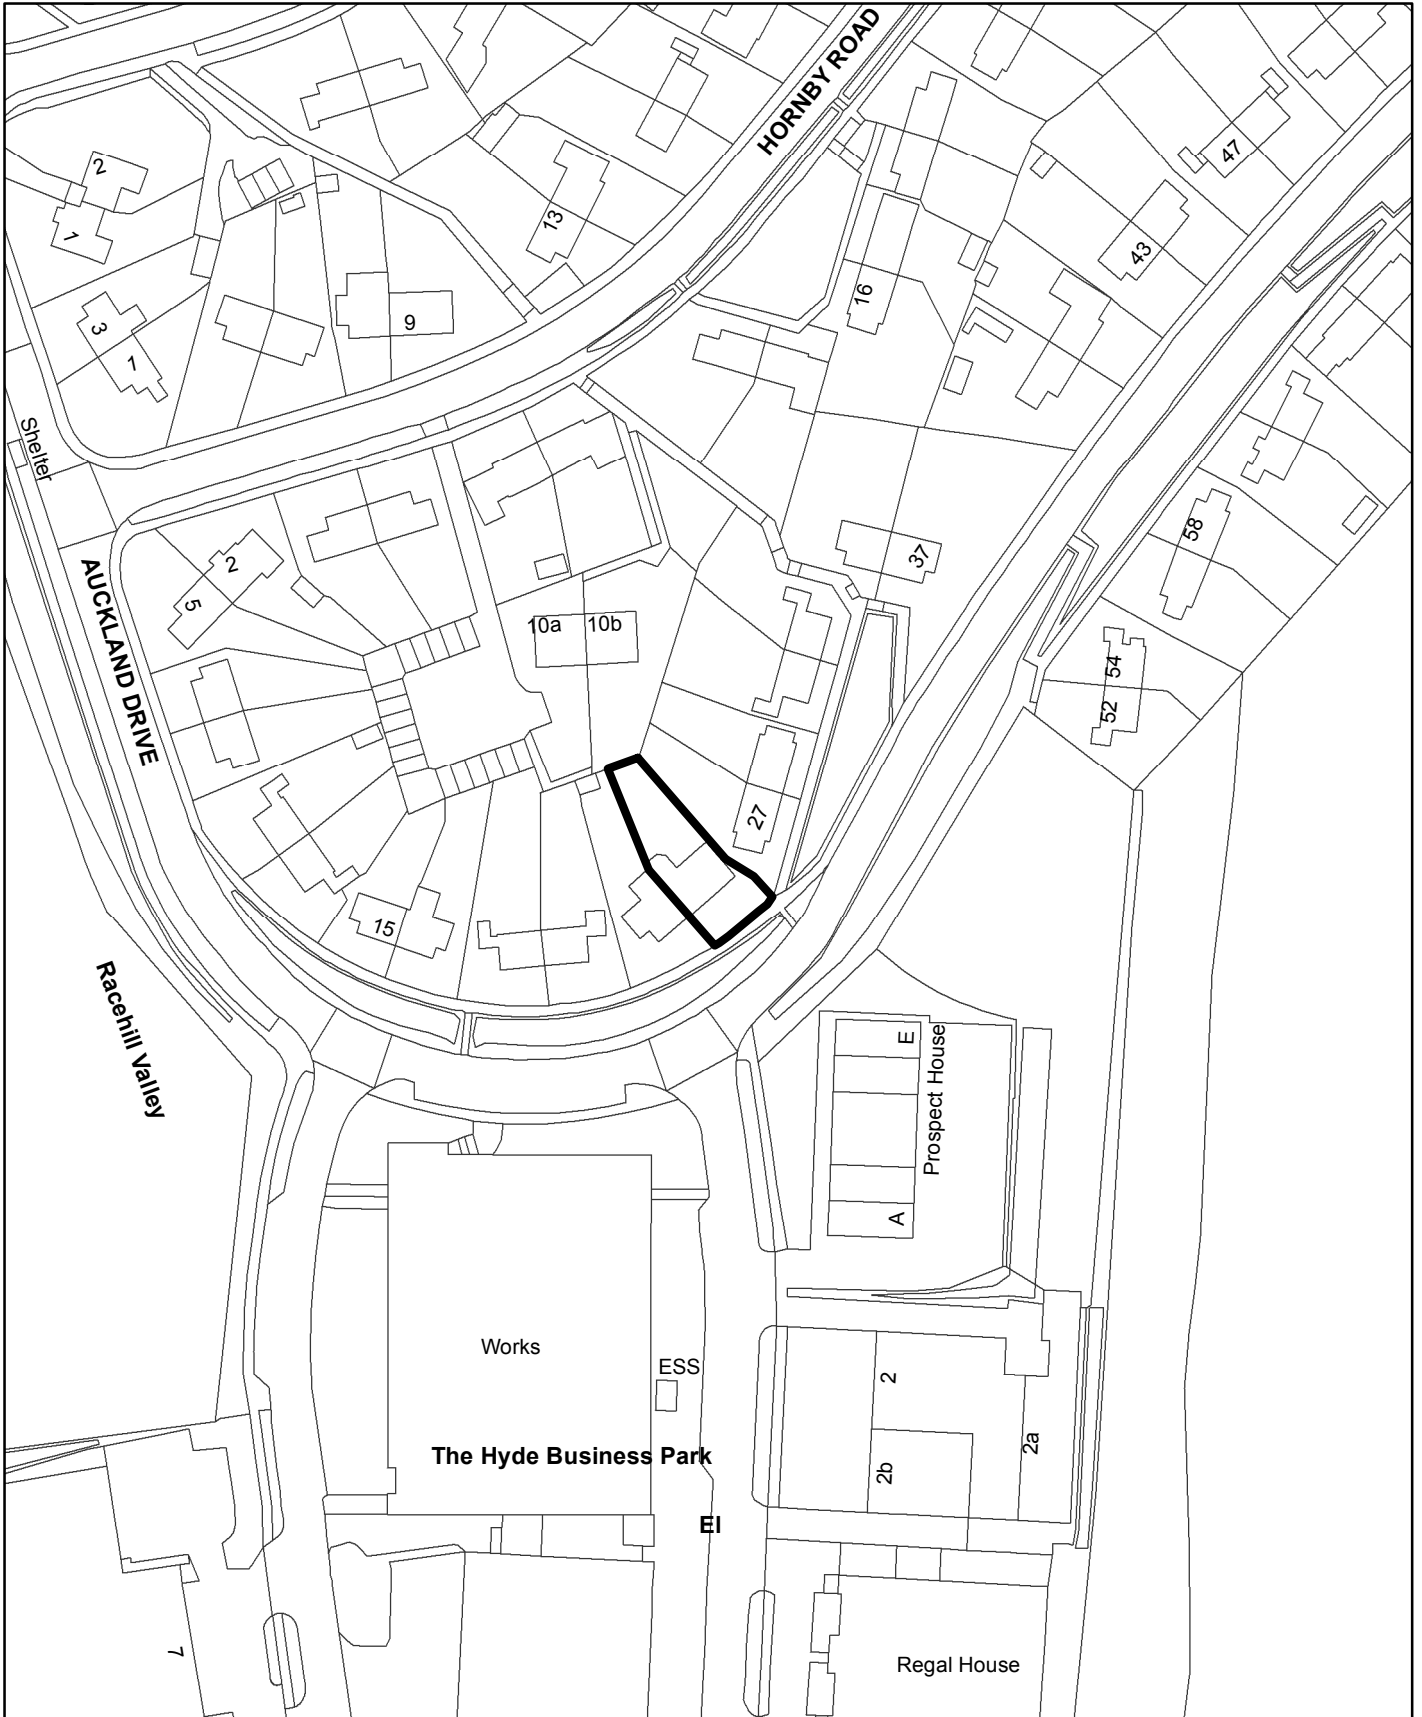

BH2019 01687 25 Auckland Drive

N

Scale: 1:1,250